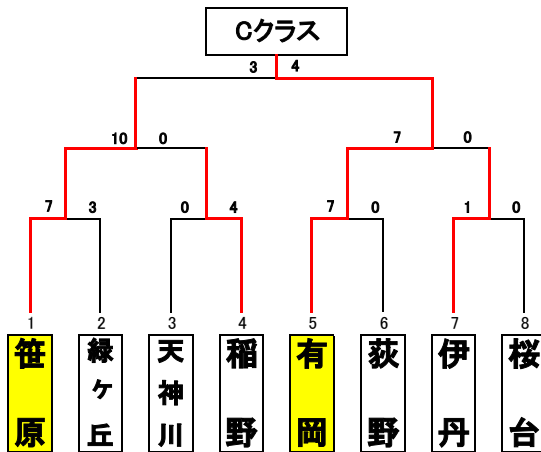

優勝...
準優勝...

<日程>

第1日	5月24日
第2日	5月30日
第3日	5月31日
第4日	6月6日
第5日	6月7日
第6日	6月13日
第7日	6月14日
第8日	6月20日
第9日	6月21日
第10日	7月4日
第11日	7月5日
第12日	7月11日
第13日	7月12日
第14日	
第15日	

優勝...
準優勝...

<グラウンド>

桜...桜台小学校
花...花里小学校
瑞...瑞穂小学校
河...河川敷G
古...古池グラウンド

優勝...
準優勝...

<試合時間>

Aクラス

第1試合	8:30
第2試合	10:00
第3試合	11:30
第4試合	13:00
第5試合	14:30

B・C・D クラス

第1試合	9:00
第2試合	10:00
第3試合	11:00
第4試合	12:00
第5試合	13:00
第6試合	14:00
第7試合	15:00

優勝...
準優勝...