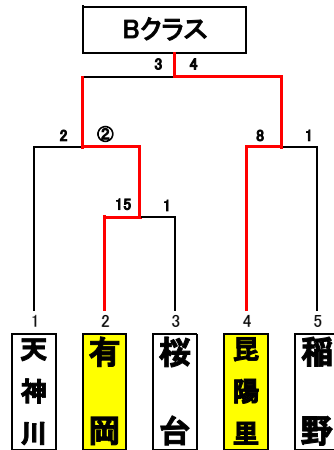

優勝...
準優勝...

<日程>

第1日	5月24日
第2日	5月30日
第3日	5月31日
第4日	6月6日
第5日	6月7日
第6日	6月13日
第7日	6月14日
第8日	6月20日
第9日	6月21日
第10日	7月4日
第11日	7月5日
第12日	7月11日
第13日	7月12日
第14日	
第15日	

優勝...
準優勝...

<グラウンド>

桜...桜台小学校
花...花里小学校
瑞...瑞穂小学校
河...河川敷G
古...古池グラウンド

優勝...
準優勝...

<試合時間>

Aクラス

第1試合	8:30
第2試合	10:00
第3試合	11:30
第4試合	13:00
第5試合	14:30

B・C・D クラス

第1試合	9:00
第2試合	10:00
第3試合	11:00
第4試合	12:00
第5試合	13:00
第6試合	14:00
第7試合	15:00

優勝...
準優勝...