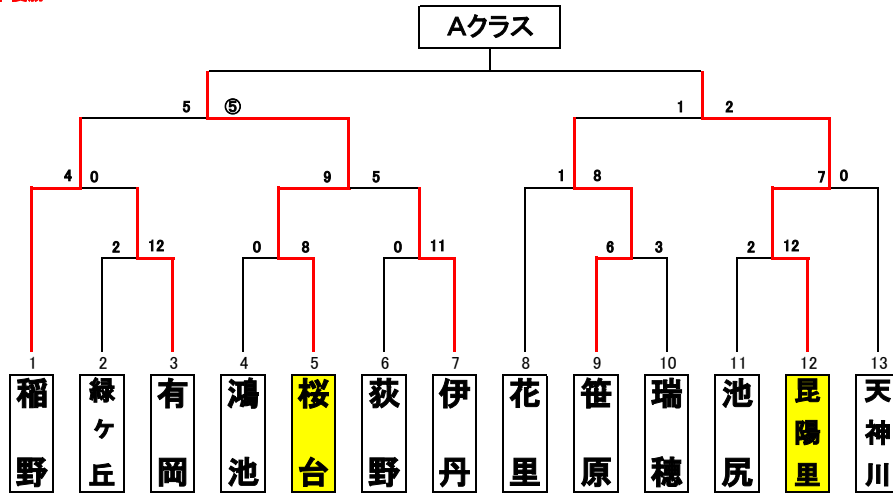

優勝...
準優勝...

<日程>

第1日	5月24日
第2日	5月30日
第3日	5月31日
第4日	6月6日
第5日	6月7日
第6日	6月13日
第7日	6月14日
第8日	6月20日
第9日	6月21日
第10日	7月4日
第11日	7月5日
第12日	7月11日
第13日	7月12日
第14日	
第15日	

優勝...
準優勝...

<グラウンド>

桜...桜台小学校
花...花里小学校
瑞...瑞穂小学校
河...河川敷G
古...古池グラウンド

優勝...
準優勝...

<試合時間>

Aクラス

第1試合	8:30
第2試合	10:00
第3試合	11:30
第4試合	13:00
第5試合	14:30

B・C・D クラス

第1試合	9:00
第2試合	10:00
第3試合	11:00
第4試合	12:00
第5試合	13:00
第6試合	14:00
第7試合	15:00

優勝...
準優勝...