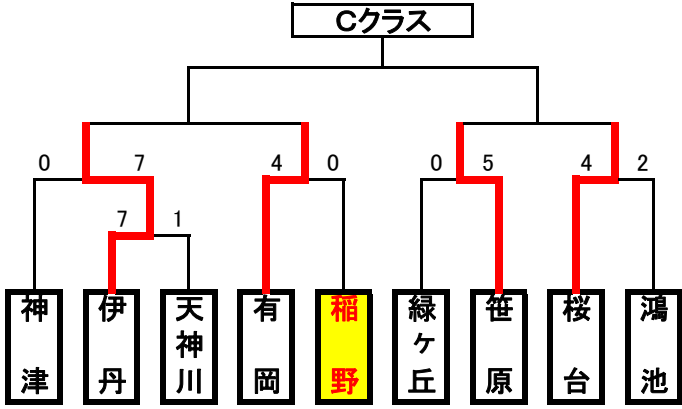

第41回伊丹市長旗大会・第27回朝日新聞社旗大会