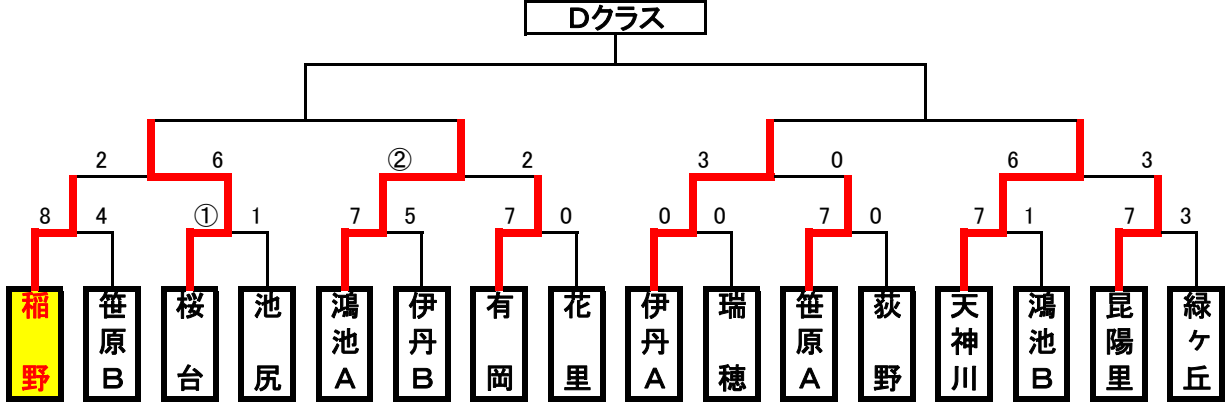

第41回伊丹市長旗大会・第27回朝日新聞社旗大会