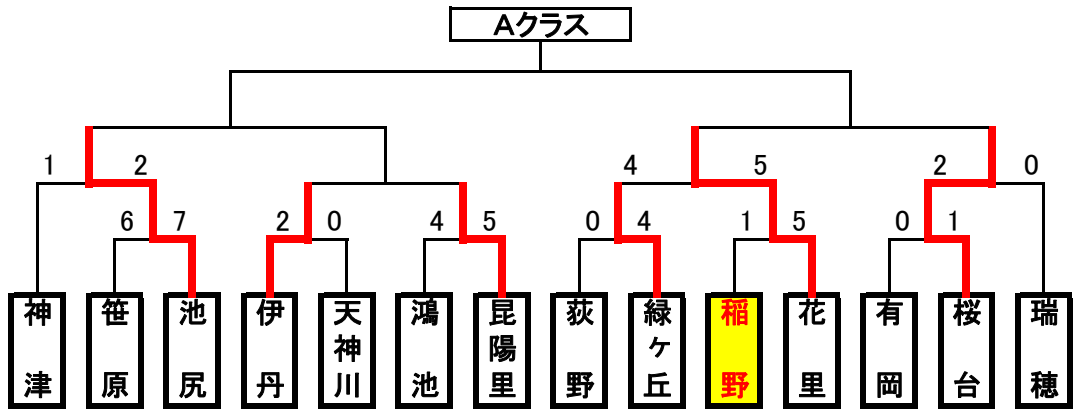

第41回伊丹市長旗大会・第27回朝日新聞社旗大会