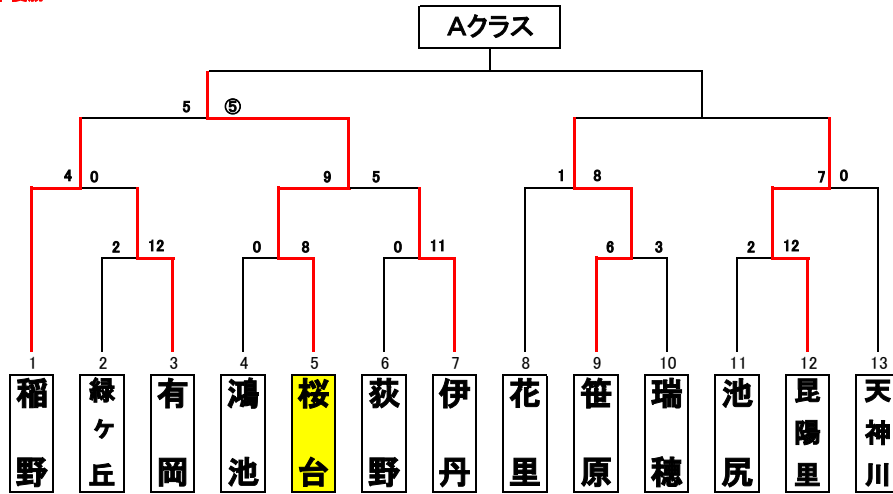

優勝...
準優勝...

<日程>

| | |
|------|-------|
| 第1日 | 5月24日 |
| 第2日 | 5月30日 |
| 第3日 | 5月31日 |
| 第4日 | 6月6日 |
| 第5日 | 6月7日 |
| 第6日 | 6月13日 |
| 第7日 | 6月14日 |
| 第8日 | 6月20日 |
| 第9日 | 6月21日 |
| 第10日 | 7月4日 |
| 第11日 | 7月5日 |
| 第12日 | 7月11日 |
| 第13日 | 7月12日 |
| 第14日 | |
| 第15日 | |

優勝...
準優勝...

<グラウンド>

桜...桜台小学校
花...花里小学校
瑞...瑞穂小学校
河...河川敷G
古...古池グラウンド

優勝...
準優勝...

<試合時間>

| | |
|------|-------|
| Aクラス | |
| 第1試合 | 8:30 |
| 第2試合 | 10:00 |
| 第3試合 | 11:30 |
| 第4試合 | 13:00 |
| 第5試合 | 14:30 |