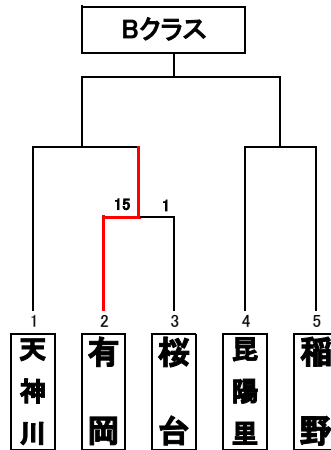

優勝...
準優勝...

<日程>

| | |
|------|-------|
| 第1日 | 5月24日 |
| 第2日 | 5月30日 |
| 第3日 | 5月31日 |
| 第4日 | 6月6日 |
| 第5日 | 6月7日 |
| 第6日 | 6月13日 |
| 第7日 | 6月14日 |
| 第8日 | 6月20日 |
| 第9日 | 6月21日 |
| 第10日 | 7月4日 |
| 第11日 | 7月5日 |
| 第12日 | 7月11日 |
| 第13日 | 7月12日 |
| 第14日 | |
| 第15日 | |

優勝...
準優勝...

<グラウンド>

桜...桜台小学校
花...花里小学校
瑞...瑞穂小学校
河...河川敷G
古...古池グラウンド

優勝...
準優勝...

<試合時間>

| | |
|------|-------|
| Aクラス | |
| 第1試合 | 8:30 |
| 第2試合 | 10:00 |
| 第3試合 | 11:30 |
| 第4試合 | 13:00 |
| 第5試合 | 14:30 |