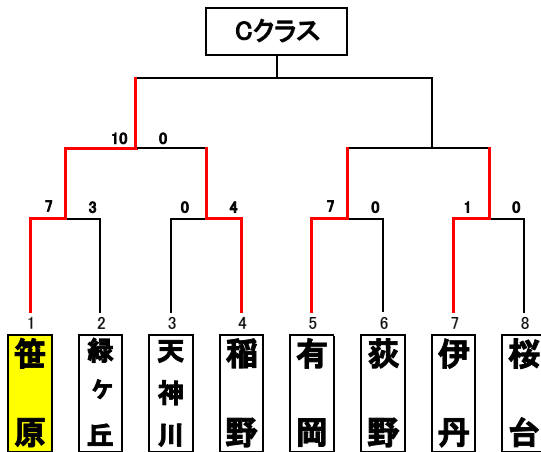

優勝...
準優勝...

<日程>

| | |
|------|-------|
| 第1日 | 5月24日 |
| 第2日 | 5月30日 |
| 第3日 | 5月31日 |
| 第4日 | 6月6日 |
| 第5日 | 6月7日 |
| 第6日 | 6月13日 |
| 第7日 | 6月14日 |
| 第8日 | 6月20日 |
| 第9日 | 6月21日 |
| 第10日 | 7月4日 |
| 第11日 | 7月5日 |
| 第12日 | 7月11日 |
| 第13日 | 7月12日 |
| 第14日 | |
| 第15日 | |

優勝...
準優勝...

<グラウンド>

桜...桜台小学校
花...花里小学校
瑞...瑞穂小学校
河...河川敷G
古...古池グラウンド

優勝...
準優勝...

<試合時間>

| | |
|------|-------|
| Aクラス | |
| 第1試合 | 8:30 |
| 第2試合 | 10:00 |
| 第3試合 | 11:30 |
| 第4試合 | 13:00 |
| 第5試合 | 14:30 |