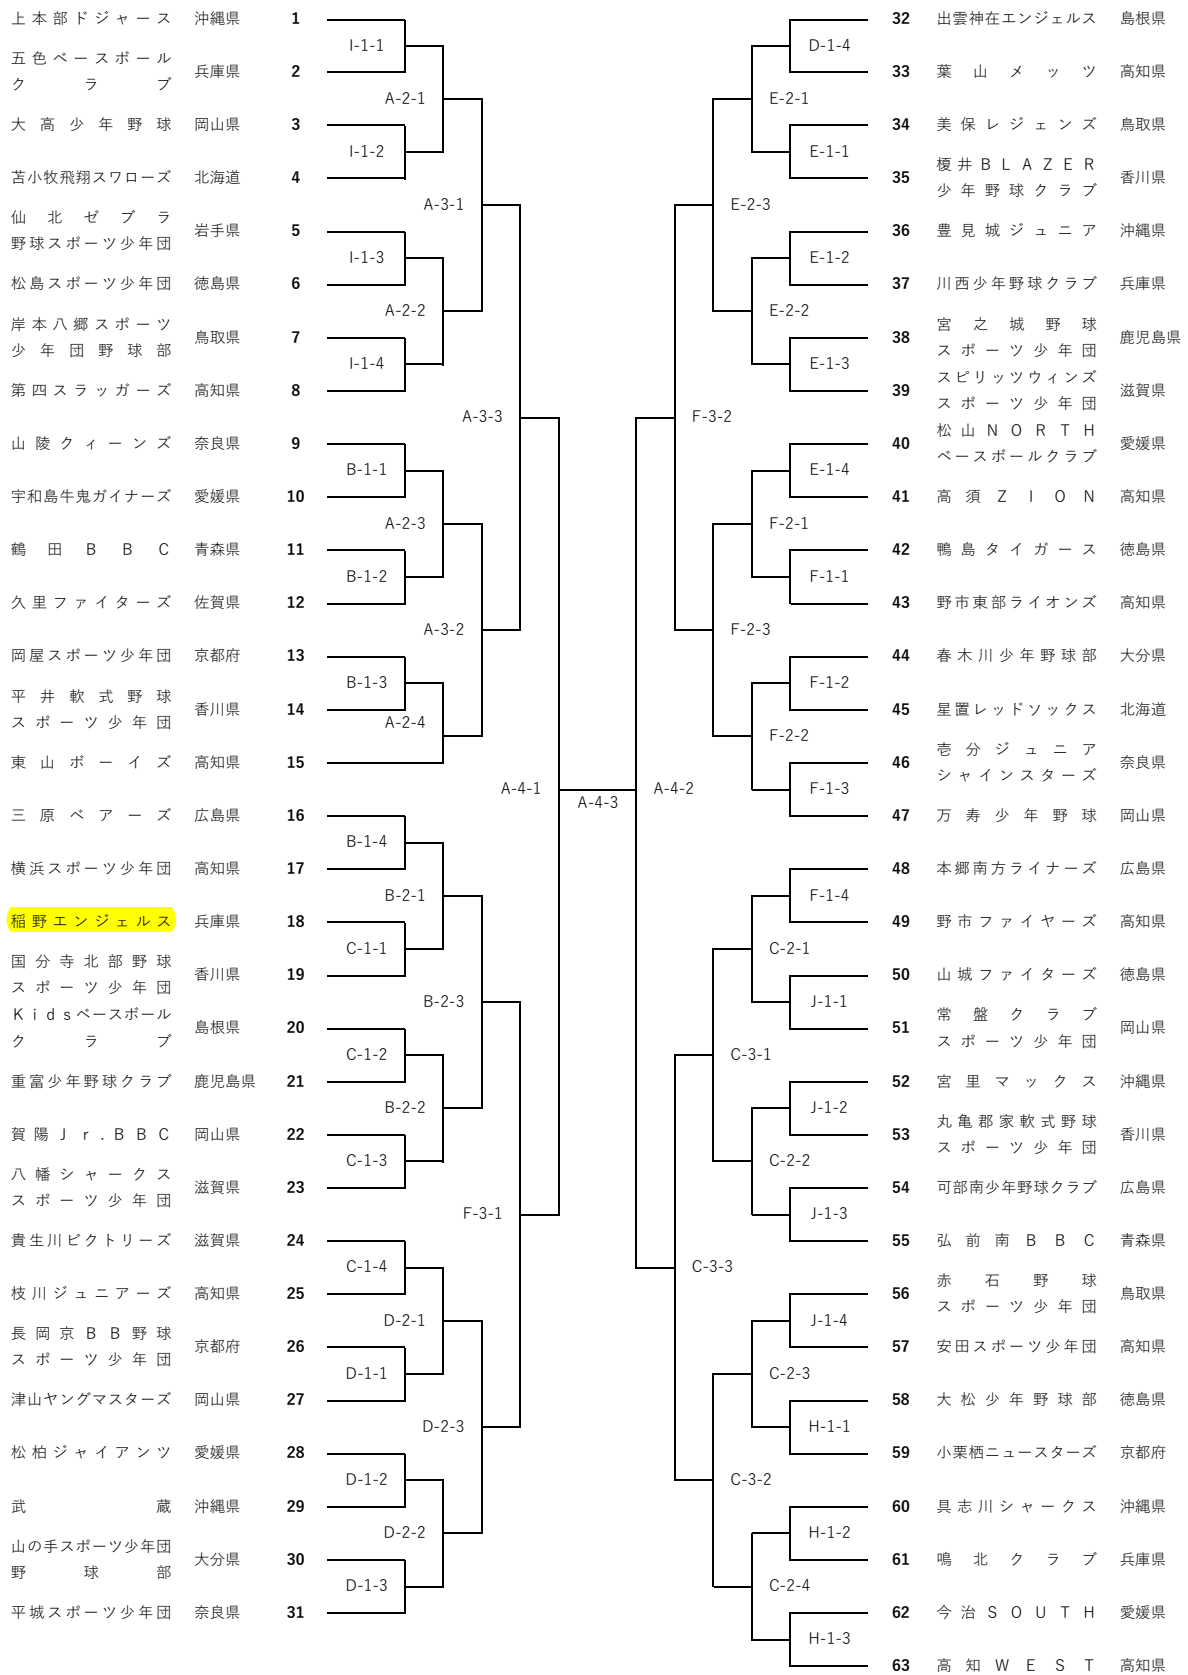

# 第13回 龍馬旗争奪西日本小学生野球大会 組合せ表

**試合開始時間**

- 1試合目 9時
- 2試合目 11時
- 3試合目 13時
- 4試合目 15時

A-春野球場 B-春野ソフト球場 C-天王球場 D-市営球場 E-東部球場 F-山田球場 J-安芸球場 H-城ノ平ソフト球場 I-春野広場A北面

※他の大会の結果により会場が変更になります