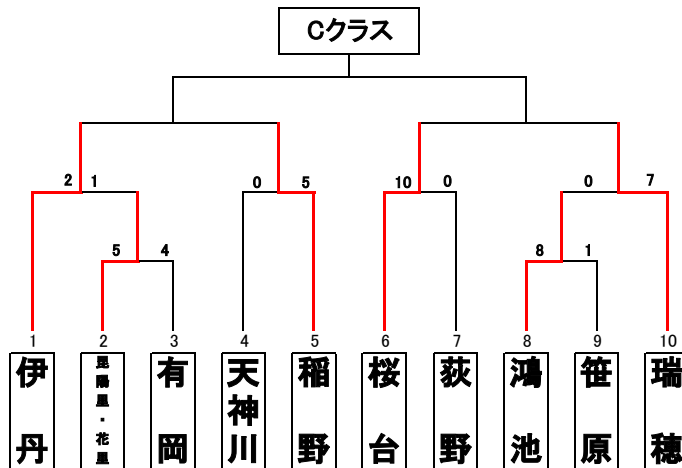

<日程>

優勝:
準優勝:

第1日	9月25日
第3日	10月1日
第4日	10月2日
第5日	10月8日
第6日	10月9日
第7日	10月10日
第8日	10月15日
第9日	10月16日
第10日	
第11日	10月23日

優勝:
準優勝:

<グラウンド>

- 瑞...瑞穂小学校
- 桜...桜台小学校
- 河...河川敷G
- 古...古池G
- 荻...荻野小学校

優勝:
準優勝:

<試合時間>

Aクラス	
第1試合	9:00
第2試合	10:30
第3試合	12:00
第4試合	13:30
第5試合	15:00

B・C・D クラス

第1試合	9:00
第2試合	10:00
第3試合	11:00
第4試合	12:00
第5試合	13:00
第6試合	14:00

優勝:
準優勝: