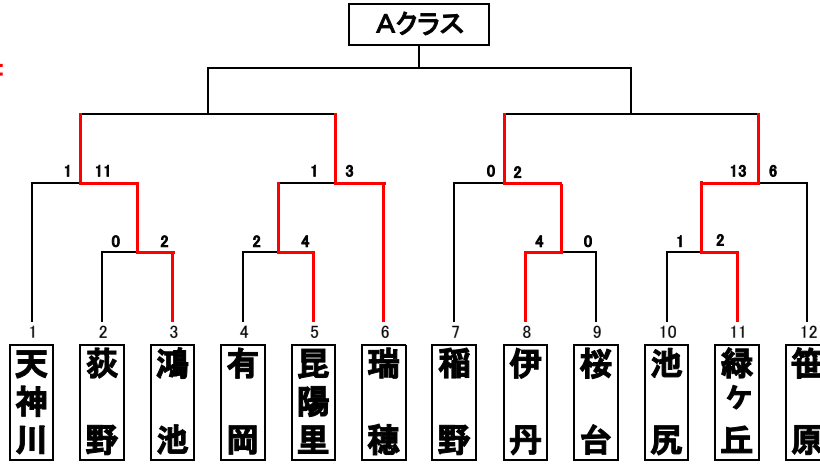

<日程>

優勝:
準優勝:

第1日	9月25日
第3日	10月1日
第4日	10月2日
第5日	10月8日
第6日	10月9日
第7日	10月10日
第8日	10月15日
第9日	10月16日
第10日	
第11日	10月23日

優勝:
準優勝:

<グラウンド>

- 瑞...瑞穂小学校
- 桜...桜台小学校
- 河...河川敷G
- 古...古池G
- 荻...荻野小学校

優勝:
準優勝:

<試合時間>

Aクラス	
第1試合	9:00
第2試合	10:30
第3試合	12:00
第4試合	13:30
第5試合	15:00

B・C・D クラス

第1試合	9:00
第2試合	10:00
第3試合	11:00
第4試合	12:00
第5試合	13:00
第6試合	14:00

優勝:
準優勝: