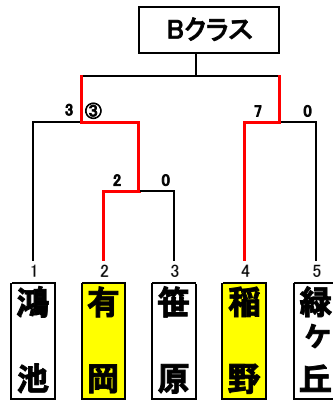

<日程>

優勝:
準優勝:

第1日	9月25日
第3日	10月1日
第4日	10月2日
第5日	10月8日
第6日	10月9日
第7日	10月10日
第8日	10月15日
第9日	10月16日
第10日	
第11日	10月23日

優勝:
準優勝:

<グラウンド>

- 瑞...瑞穂小学校
- 桜...桜台小学校
- 河...河川敷G
- 古...古池G
- 荻...荻野小学校

優勝:
準優勝:

<試合時間>

Aクラス	
第1試合	9:00
第2試合	10:30
第3試合	12:00
第4試合	13:30
第5試合	15:00

B・C・D クラス

第1試合	9:00
第2試合	10:00
第3試合	11:00
第4試合	12:00
第5試合	13:00
第6試合	14:00

優勝:
準優勝: