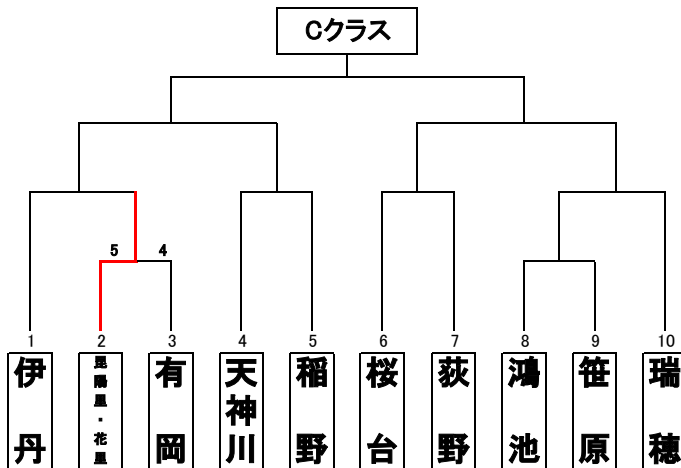

<日程>

優勝:

準優勝:

第1日	9月25日
第3日	10月1日
第4日	10月2日
第5日	10月8日
第6日	10月9日
第7日	10月10日
第8日	10月15日
第9日	10月16日
第10日	
第11日	10月23日

優勝:

準優勝:

<グラウンド>

瑞...瑞穂小学校
桜...桜台小学校
河...河川敷G
古...古池G
萩...萩野小学校

優勝:

準優勝:

<試合時間>

Aクラス	
第1試合	9:00
第2試合	10:30
第3試合	12:00
第4試合	13:30
第5試合	15:00

B・C・D クラス

第1試合	9:00
第2試合	10:00
第3試合	11:00
第4試合	12:00
第5試合	13:00
第6試合	14:00

優勝:

準優勝: