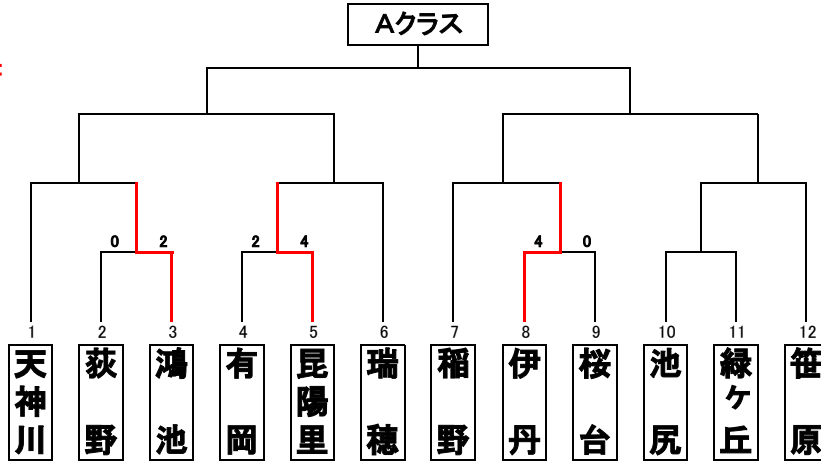

<日程>

優勝:

準優勝:

第1日	9月25日
第3日	10月1日
第4日	10月2日
第5日	10月8日
第6日	10月9日
第7日	10月10日
第8日	10月15日
第9日	10月16日
第10日	
第11日	10月23日

優勝:

準優勝:

<グラウンド>

瑞...瑞穂小学校
桜...桜台小学校
河...河川敷G
古...古池G
萩...萩野小学校

優勝:

準優勝:

<試合時間>

Aクラス	
第1試合	9:00
第2試合	10:30
第3試合	12:00
第4試合	13:30
第5試合	15:00

B・C・D クラス

第1試合	9:00
第2試合	10:00
第3試合	11:00
第4試合	12:00
第5試合	13:00
第6試合	14:00

優勝:

準優勝: