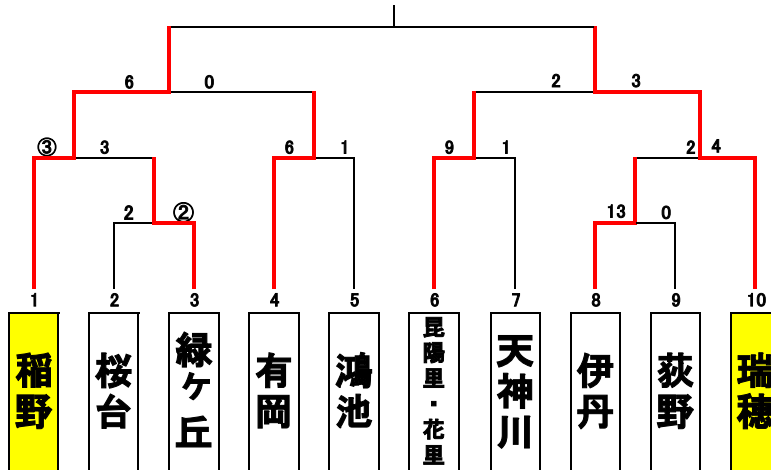

2022年度
(第三大会)

第39回伊丹市議会議長盾大会 並びに
第36回伊丹スポーツ協会議長杯大会

大会運営リーダー (池尻) 河本 毅
選手宣誓 (鴻池) 山口 蓮

<日程>

第1日	7月24日
第2日	8月27日
第3日	8月28日
第4日	9月3日
第5日	9月4日
第6日	9月10日
第7日	9月11日
第8日	9月17日
第9日	9月18日
第10日	9月19日
第11日	9月23日
第12日	9月24日
第13日	9月25日
第14日	
第15日	
第16日	
第17日	
第18日	
第19日	
第20日	

Bクラス

優勝 :
準優勝 :

* 今大会はリーグ戦とします

Cクラス

優勝 :
準優勝 :

<グラウンド>
池...池尻小学校
天...天神川小学校
荻...荻野小学校
河...河川敷グラウンド
古...古池グラウンド
ス...スポーツセンター