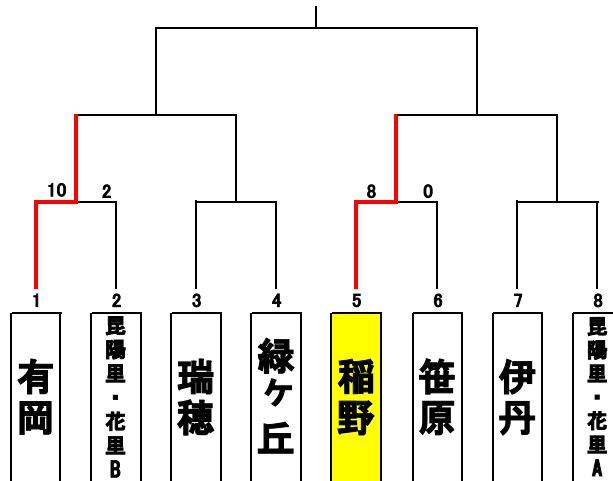

大会運営リーダー (池尻) 河本 毅  
選手宣誓 (鴻池) 山口 蓮

<日程>

第1日	7月24日
第2日	8月27日
第3日	8月28日
第4日	9月3日
第5日	9月4日
第6日	9月10日
第7日	9月11日
第8日	9月17日
第9日	9月18日
第10日	9月19日
第11日	9月23日
第12日	9月24日
第13日	9月25日
第14日	
第15日	
第16日	
第17日	
第18日	
第19日	
第20日	

Bクラス

優勝 :  
準優勝 :

\* 今大会はリーグ戦とします

Cクラス

優勝 :  
準優勝 :

<グラウンド>  
池...池尻小学校  
天...天神川小学校  
荻...荻野小学校  
河...河川敷グラウンド  
古...古池グラウンド  
ス...スポーツセンター

Dクラス

優勝 :  
準優勝 :