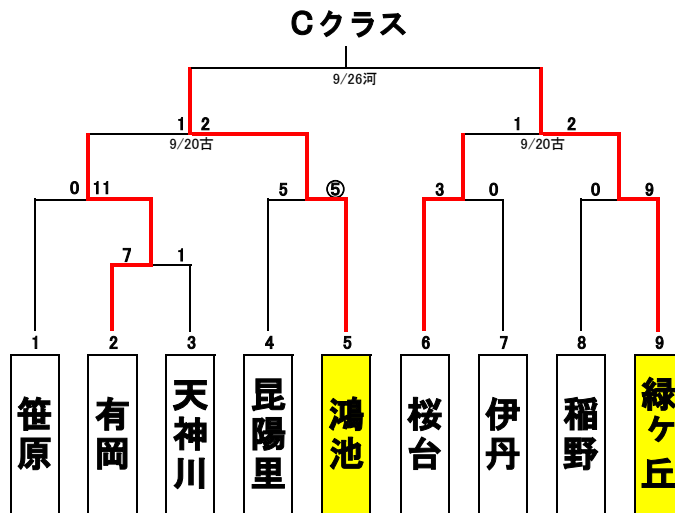

瑞	瑞穂小学校
有	有岡小学校
桜	桜台小学校
河	河川敷グラウンド
ス	スポーツセンター
古	古池グラウンド

<試合時間>

1試合	8:30
2試合	10:00
3試合	11:30
4試合	13:00
5試合	14:30

スポ少代表 :
県協会代表 :

2021年度
(第三大会)

第38回 伊丹市議会議長盾大会
第35回 体育協会長杯大会

大会運営リーダー (瑞穂) 下村 淳也
選手監督 (瑞穂) 田島 龍之介

<日程>

優勝 :
準優勝 :

第1日	7月25日
第2日	7月31日
第3日	8月1日
第4日	8月28日
第5日	9月4日
第6日	9月5日
第7日	9月11日
第8日	9月12日
第9日	9月18日
第10日	9月19日
第11日	9月20日
第12日	9月23日
第13日	9月25日
第14日	9月26日
第15日	
第16日	
第17日	
第18日	
第19日	
第20日	

優勝 :
準優勝 :