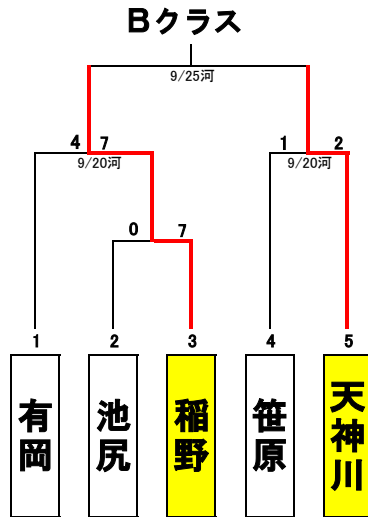

Bブロック

		1位 桜台	2位 稲野	3位 花里	3位 笹原	5位 萩野	5位 鴻池			
		7	8	9	10	11	12			
		花里	萩野	桜台	笹原	稲野	鴻池	勝	負	分
7	花里		○	×	○	×	○	3	2	
8	萩野	×		×	×	×	△		4	1
9	桜台	○	○		×	○	○	4	1	
10	笹原	×	○	○		×	○	3	2	
11	稲野	○	○	×	○		○	4	1	
12	鴻池	×	△	×	×	×			4	1

決定戦 桜台 2-1 稲野

決勝戦

優勝

準優勝

<日程>

第 1日	7月25日	第 8日	9月12日	第 15日	
第 2日	7月31日	第 9日	9月18日	第 16日	
第 3日	8月1日	第 10日	9月19日	第 17日	
第 4日	8月28日	第 11日	9月20日	第 18日	
第 5日	9月4日	第 12日	9月23日	第 19日	
第 6日	9月5日	第 13日	9月25日	第 20日	
第 7日	9月11日	第 14日	9月26日	第 21日	

瑞	瑞穂小学校
有	有岡小学校
桜	桜台小学校
河	河川敷グラウンド
ス	スポーツセンター
古	古池グラウンド

<試合時間>

1試合	8:30
2試合	10:00
3試合	11:30
4試合	13:00
5試合	14:30

スポ少代表 :
県協会代表 :

2021年度
(第三大会)

第38回 伊丹市議会議長盾大会
第35回 体育協会長杯大会

大会運営リーダー (瑞穂) 下村 淳也
選手監督 (瑞穂) 田島 龍之介

<日程>

優勝 :
準優勝 :

第1日	7月25日
第2日	7月31日
第3日	8月1日
第4日	8月28日
第5日	9月4日
第6日	9月5日
第7日	9月11日
第8日	9月12日
第9日	9月18日
第10日	9月19日
第11日	9月20日
第12日	9月23日
第13日	9月25日
第14日	9月26日
第15日	
第16日	
第17日	
第18日	
第19日	
第20日	

優勝 :
準優勝 :