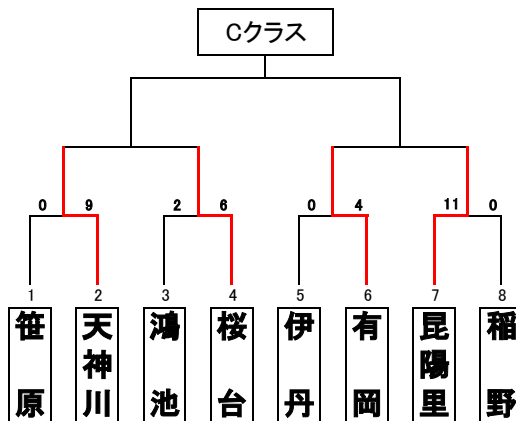

<グラウンド>

- ス...スポーツセンター
- 昆...昆陽里小学校
- 天...天神川小学校
- 河...河川敷
- 古...古池グラウンド

優勝...
準優勝..