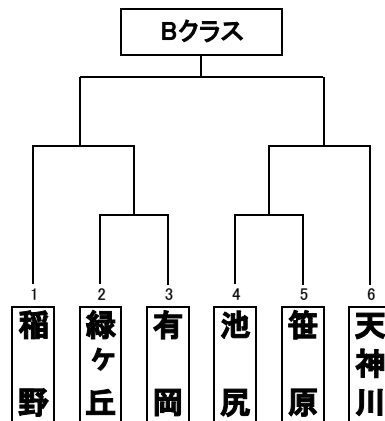

第1日	6月19日
第2日	6月20日
第3日	6月26日
第4日	6月27日
第5日	7月3日
第6日	7月4日
第7日	7月10日
第8日	7月11日
第9日	7月17日
第10日	7月18日
第11日	7月22日
第12日	7月23日
第13日	7月24日
第14日	7月25日

優勝...
準優勝..