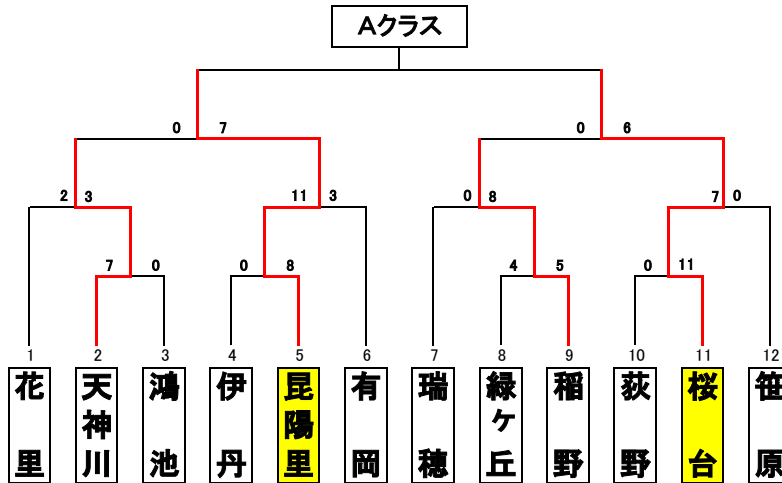

第38回 教育長杯及び
第15回スポーツセンター杯及び
第11回 ヤングリーグ兵庫伊丹
杯

優勝...
準優勝..

<日程>

第1日	6月19日
第2日	6月20日
第3日	6月26日
第4日	6月27日
第5日	7月3日
第6日	7月4日
第7日	7月10日
第8日	7月11日
第9日	7月17日
第10日	7月18日
第11日	7月22日
第12日	7月23日
第13日	7月24日
第14日	7月25日

第1試合	9:00
第2試合	10:00
第3試合	11:00
第4試合	12:00
第5試合	13:00
第6試合	14:00
第7試合	15:00
第8試合	16:00

優勝...
準優勝..