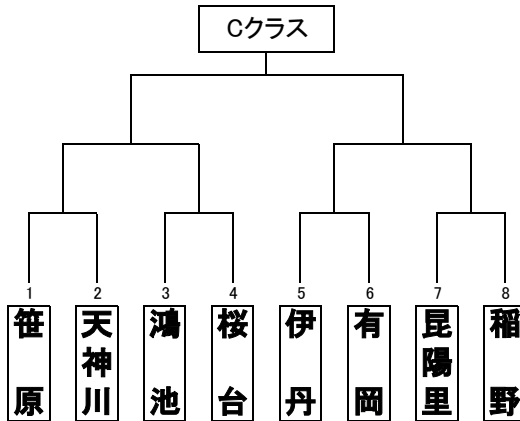

<グラウンド>

ス...スポーツセンター
昆...昆陽里小学校
天...天神川小学校
河...河川敷
古...古池グラウンド

優勝...
準優勝..