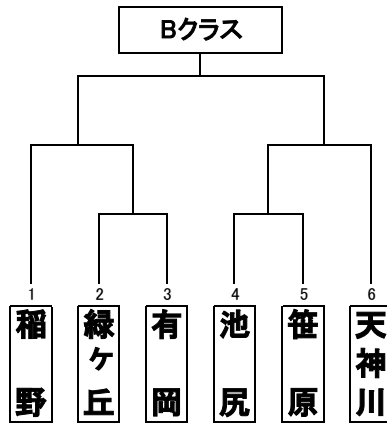

第1日	6月19日
第2日	6月20日
第3日	6月26日
第4日	6月27日
第5日	7月3日
第6日	7月4日
第7日	7月10日
第8日	7月11日
第9日	7月17日
第10日	7月18日
第11日	7月22日
第12日	7月23日
第13日	7月24日
第14日	7月25日

優勝...
準優勝..