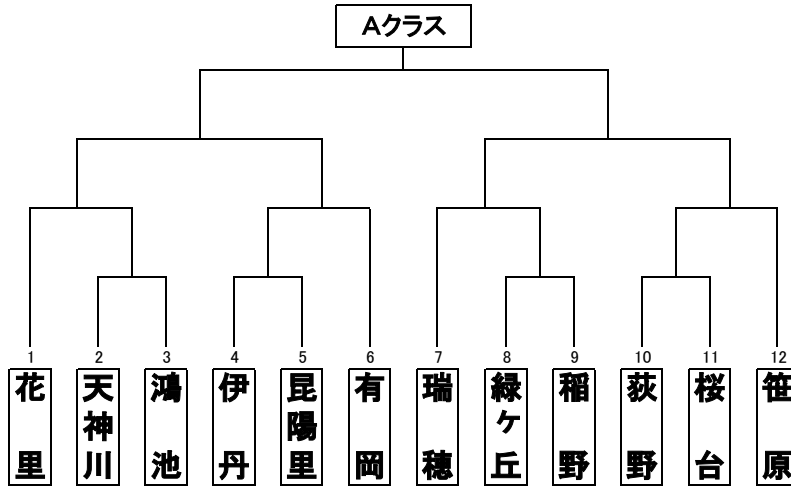

第38回 教育長杯及び
第15回スポーツセンター杯及び
第11回 ヤングリーグ兵庫伊丹杯

優勝...
準優勝..

<日程>

第1日	6月19日
第2日	6月20日
第3日	6月26日
第4日	6月27日
第5日	7月3日
第6日	7月4日
第7日	7月10日
第8日	7月11日
第9日	7月17日
第10日	7月18日
第11日	7月22日
第12日	7月23日
第13日	7月24日
第14日	7月25日

第1試合	9:00
第2試合	10:00
第3試合	11:00
第4試合	12:00
第5試合	13:00
第6試合	14:00
第7試合	15:00
第8試合	16:00

優勝...
準優勝..