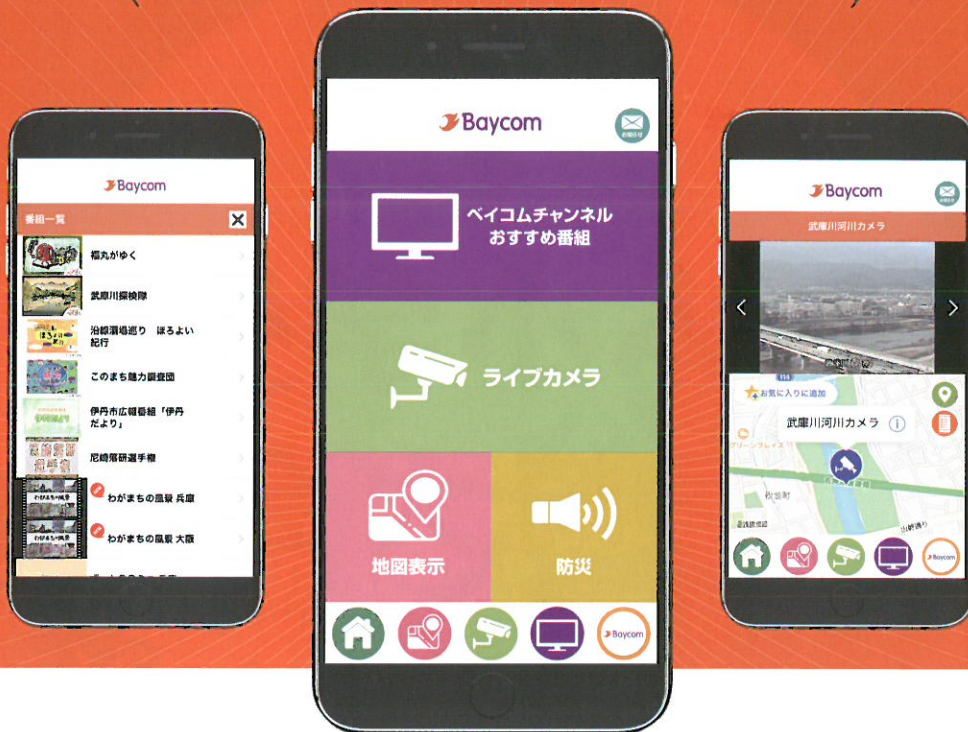

地域密着番組・防災情報 いつでもどこでもスマホで見られる Baycomアプリ

今すぐ無料ダウンロード!!

ホーム画面の項目をタップしていただくと各種機能がご利用できます。

主な機能

◆ ベイコムチャンネル(コミュニティチャンネル)視聴機能

ベイ・コミュニケーションズで放送する
11ch・12chの中からおすすめ番組を複数配信します。

◆ ライブカメラ視聴機能

武庫川・猪名川・伊丹市内等に
設置された河川カメラの映像を視聴いただけます。

◆ 地図表示機能

ベイコムチャンネルのおすすめ番組やライブカメラ映像の位置情報を使
った地図表示機能で地域の映像をお楽しみいただけます。

◆ 地域防災情報アプリ(JC-Smart)との連携

現在地に連動した気象情報や、避難勧告・指示、弾道ミサイル情報
緊急地震速報、津波警報などの情報がプッシュ通知されます。

などなど