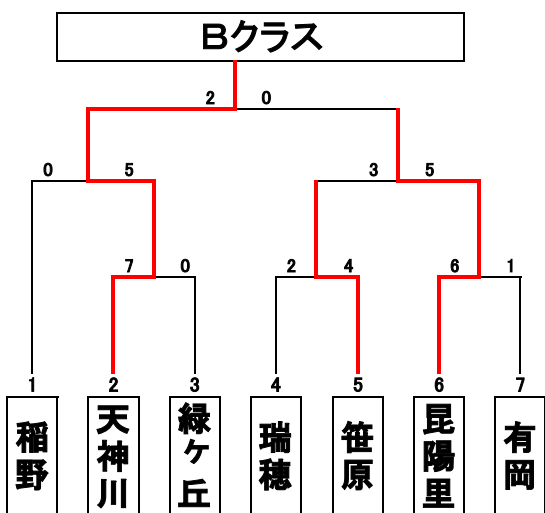

第36回 伊丹市市議会議長盾大会並びに
第33回 伊丹市体育協会会長杯大会

大会運営リーダー 池尻球団 河本 毅
選手宣誓 天神川球団 太田 陽人

優勝： 天神川
準優勝： 昆陽里