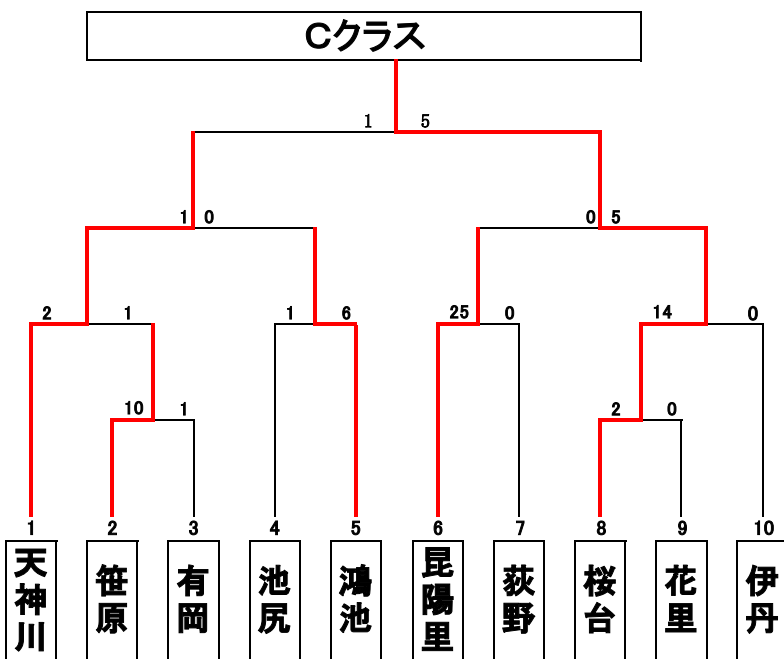

< 日程 >

第1日	7月14日
第2日	7月15日
第3日	7月20日
第4日	7月21日
第5日	8月24日
第6日	8月25日
第7日	8月31日
第8日	9月1日
第9日	9月7日
第10日	9月8日
第11日	9月14日
第12日	9月15日
第13日	9月16日
第14日	9月21日
第15日	9月22日
第16日	9月23日
第17日	

優勝： 桜台
準優勝： 天神川