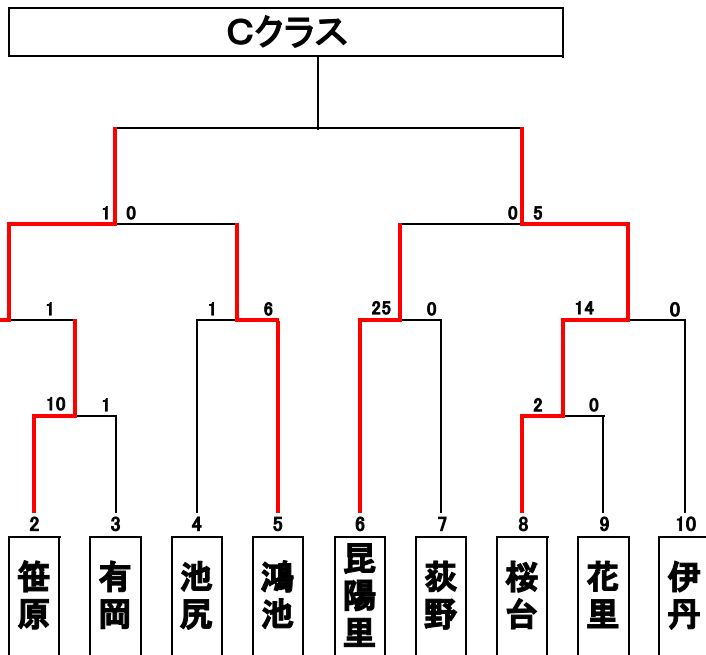

< 日程 >

第1日	7月14日
第2日	7月15日
第3日	7月20日
第4日	7月21日
第5日	8月24日
第6日	8月25日
第7日	8月31日
第8日	9月1日
第9日	9月7日
第10日	9月8日
第11日	9月14日
第12日	9月15日
第13日	9月16日
第14日	9月21日
第15日	9月22日
第16日	9月23日
第17日	

優勝：
準優勝：