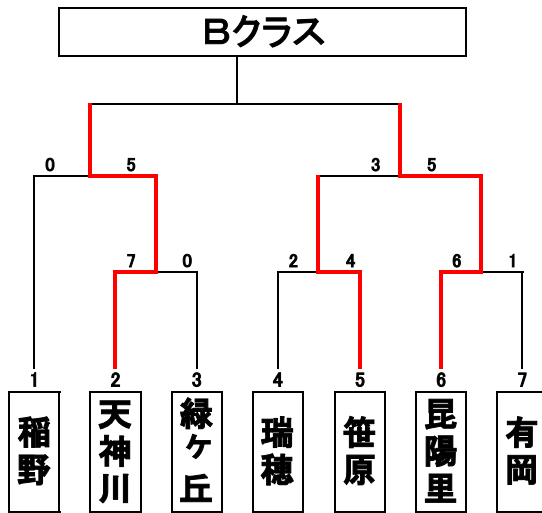

第36回 伊丹市市議会議長盾大会並びに
第33回 伊丹市体育協会会長杯大会

大会運営リーダー 池尻球団 河本 毅
選手宣誓 天神川球団 太田 陽人

優勝：
準優勝：