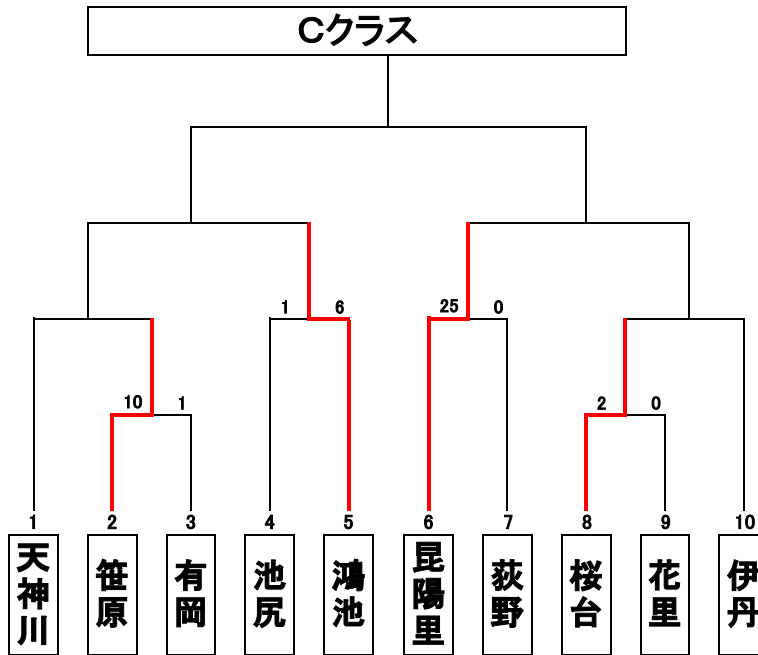

＜ 日 程 ＞

第1日	7月14日
第2日	7月15日
第3日	7月20日
第4日	7月21日
第5日	8月24日
第6日	8月25日
第7日	8月31日
第8日	9月1日
第9日	9月7日
第10日	9月8日
第11日	9月14日
第12日	9月15日
第13日	9月16日
第14日	9月21日
第15日	9月22日
第16日	9月23日
第17日	

優勝：
準優勝：