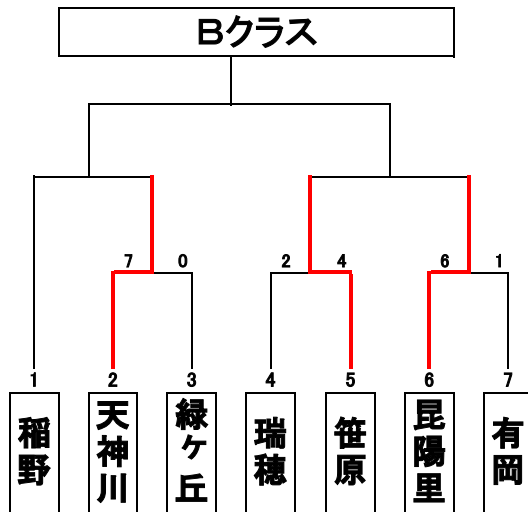

第36回 伊丹市市議会議長盾大会並びに
第33回 伊丹市体育協会会長杯大会

大会運営リーダー 池尻球団 河本 毅

選手宣誓 天神川球団 太田 陽人

優勝：
準優勝：