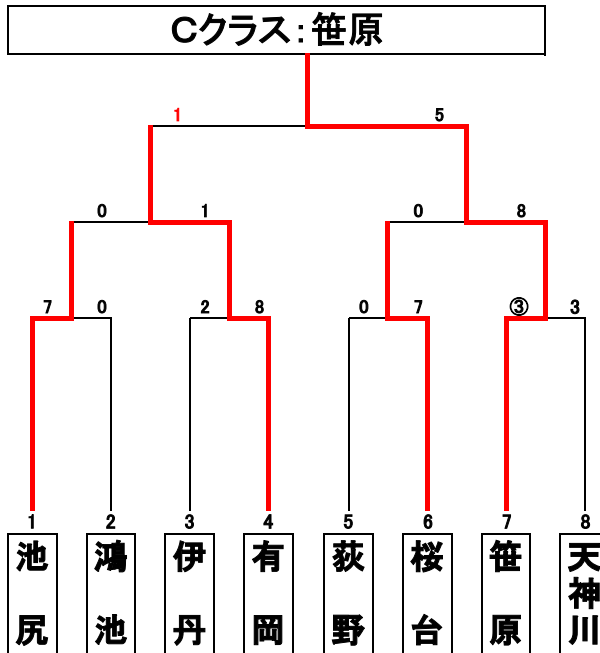

< 日程 >

第1日	7月8日
第2日	7月15日
第3日	7月16日
第4日	7月22日
第5日	8月25日
第6日	8月26日
第7日	9月1日
第8日	9月2日
第9日	9月8日
第10日	9月9日
第11日	9月15日
第12日	9月16日
第13日	9月17日
第14日	9月22日
第15日	9月23日
第16日	
第17日	

優勝：笹原ライオンズ
準優勝：有岡ブレイブス