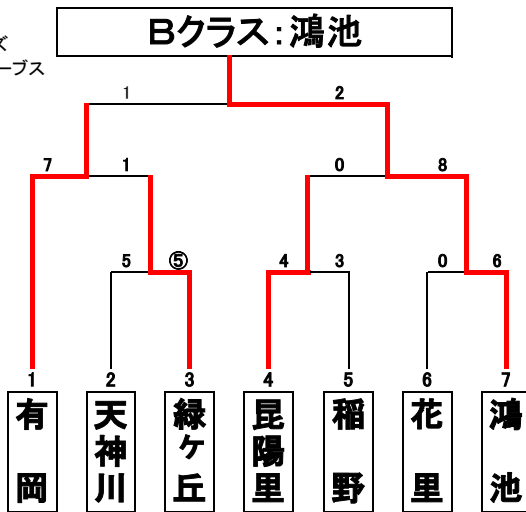

2位決定戦 桜台6-0緑ヶ丘

<日程>

第 1日	7月8日	第 8日	9月2日	第 15日	9月23日
第 2日	7月15日	第 9日	9月8日	第 16日	
第 3日	7月16日	第 10日	9月9日	第 17日	
第 4日	7月22日	第 11日	9月15日	第 18日	
第 5日	8月25日	第 12日	9月16日	第 19日	
第 6日	8月26日	第 13日	9月17日	第 20日	
第 7日	9月1日	第 14日	9月22日	第 21日	

<グラウンド>

有	有岡小学校
桜	桜台小学校
緑	緑ヶ丘小学校
河	河川敷
古	古池グラウンド

<試合時間>

1試合	8:30
2試合	10:00
3試合	11:30
4試合	13:00
5試合	14:30

決勝戦

決定戦 勝敗

第35回 伊丹市市議会議長盾大会並びに
第32回 伊丹市体育協会会長杯大会

大会運営リーダー 桜台 勝山 伸吾
選手宣誓 有岡 昌 蓮

優勝：鴻池フレンズ
準優勝：有岡ブレイブス

< 日程 >

第1日	7月8日
第2日	7月15日
第3日	7月16日
第4日	7月22日
第5日	8月25日
第6日	8月26日
第7日	9月1日
第8日	9月2日
第9日	9月8日
第10日	9月9日
第11日	9月15日
第12日	9月16日
第13日	9月17日
第14日	9月22日
第15日	9月23日
第16日	
第17日	

優勝：笹原ライオンズ
準優勝：有岡ブレイブス