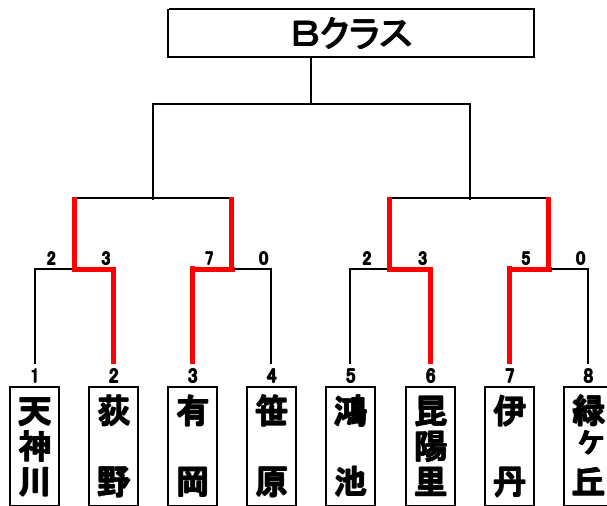

	鴻池	稲野	荻野	花里	伊丹	池尻		勝	負	分
7	鴻池	○	×	△	△			1	1	2
8		×	△	×		×			3	1
9		○	△	×	○	×		2	2	1
10		△	○	×	×			2	1	1
11		△	×	○	○	×		1	2	1
12			○			○		3		

<日程>

第 1日	7月10日	第 8日	9月3日	第 15日	9月22日
第 2日	7月16日	第 9日	9月4日	第 16日	9月24日
第 3日	7月17日	第 10日	9月10日	第 17日	9月25日
第 4日	7月18日	第 11日	9月11日	第 18日	
第 5日	7月23日	第 12日	9月17日	第 19日	
第 6日	7月24日	第 13日	9月18日	第 20日	
第 7日	8月28日	第 14日	9月19日	第 21日	

<グラウンド>

荻	荻野小学校
鴻	鴻池小学校
瑞	瑞穂小学校
河	河川敷
古	古池グラウンド

<試合時間>

1試合	8:30
2試合	10:00
3試合	11:30
4試合	13:00
5試合	14:30

決勝戦

3位決定戦 勝敗

第33回 伊丹市議会議長盾大会並びに
第30回 体育協会会長杯大会

大会運営リーダー 瑞穂 西峰 昌秀
選手 重 誓 天神川 辻 翔