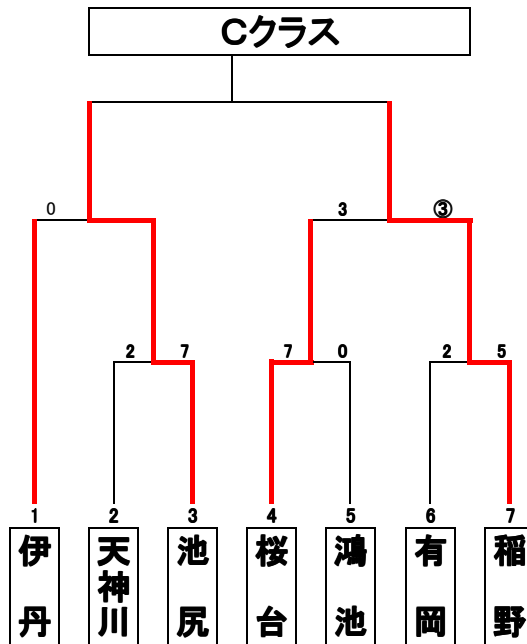

＜ 日程 ＞

第1日	7月10日
第2日	7月16日
第3日	7月17日
第4日	7月18日
第5日	7月23日
第6日	7月24日
第7日	8月28日
第8日	9月3日
第9日	9月4日
第10日	9月10日
第11日	9月11日
第12日	9月17日
第13日	9月18日
第14日	9月19日
第15日	9月22日
第16日	9月24日
第17日	9月25日